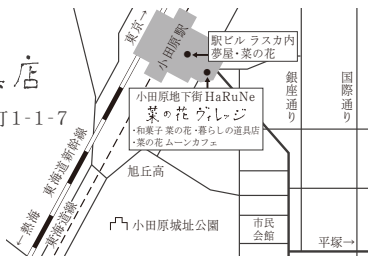

菜の花 ヴィレッジ
菜の花 暮らしの道具店

〒250-0011 神奈川県小田原市栄町1-1-7
小田原地下街 HaRuNe 小田原
菜の花 ヴィレッジ 内
TEL 0465-22-2923
営業時間 10:00 ~ 20:00
<http://kurashinodouguten.com>