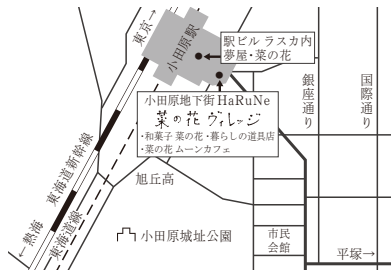

料金後納郵便

杉工場 木の机展

2018.1.20sat - 1.28sun

open/10:00~20:00 会期中無休

20日21日28日 杉工場スタッフの大庭さんが在店されます。

昨冬、学習机を中心にご紹介した福岡・うきはの杉工場さん。今年は、世代を越えて受け継がれてゆく家具、をテーマに、新作の机や本棚がやってきます。国産のナラ材を用いた、K&Kシリーズの長く使い続けたいデスクと本棚。リビング学習や、大人の読書にぴったりのキャビネット型デスク「Familia」。杉工場の明治33年(1900年)の台帳に記載されている木机をもとに復刻された、シンプルで懐かしさを感じる、その名も「1900」というデスク。「クッカ」「レグシー」など定番の学習机も並び、子供も大人も、机に向かう時間が楽しみになりそうです。

菜の花 ヴィレッジ
菜の花 暮らしの道具店

〒250-0011 神奈川県小田原市栄町1-1-7

小田原地下街 HaRuNe 小田原 菜の花ヴィレッジ内 TEL 0465-22-2923

営業時間 10:00~20:00 <http://kurashinodouguten.com>