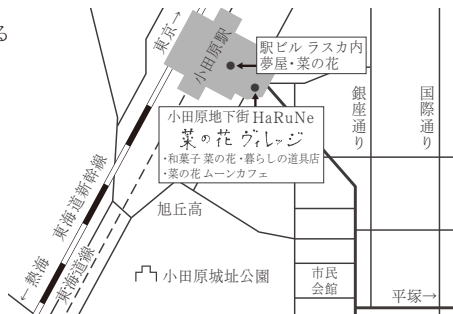

料金後納郵便

Babaghuri ババグーリ展

2016.11.23 wed - 11.30 wed

open/10:00~20:00 会期中無休

ババグーリの秋冬コレクションをご紹介します。

軽くて暖かい手織りウールジャケット、ニット、
素材の良さと、手仕事からうまれる柔らかな暖かさを伝えてくれる
ボトムやストールなど。

ヨーガン レールさんの心が受け継がれてゆく仕事を、
身にまとして、感じてください。

菜の花 ヴィレッジ

菜の花 暮らしの道具店

〒250-0011 神奈川県小田原市栄町1-1-7

小田原地下街 HaRuNe 小田原 菜の花 ヴィレッジ内

TEL 0465-22-2923 営業時間 10:00~20:00

<http://kurashinodouguten.com>